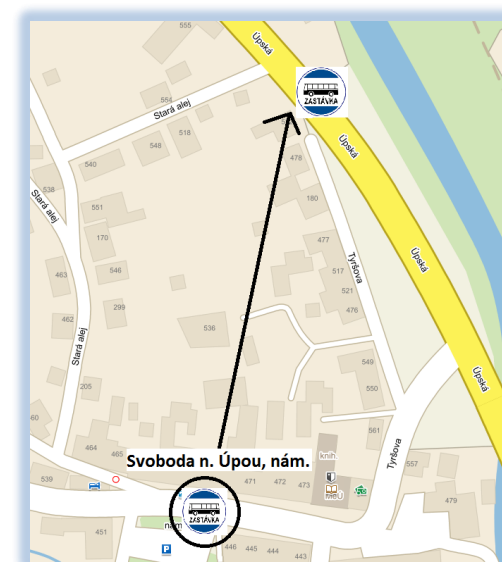

INFORMACE PRO CESTUJÍCÍ

UZAVÍRKA SILNICE SVOBODA N. ÚPOU – JANSKÉ LÁZNĚ

Vážení cestující,

z důvodu úplné uzavírky silnice III/2961 dojde **od 3.7.2017 do 15.9.2017** k úpravě obsluhy v Janských Lázních a Svobodě nad Úpou.

Zastávka Svoboda nad Úpou, náměstí bude přesunuta na hlavní silnici do ulice Úpská.

Spoje linek IREDO 404, 410 a 453 zastaví cestou na zastávku J. Lázně, kolonáda také na zast. Janské Lázně, LANOVKA; Lesní Dům a Svoboda n. Úpou, hotel PROM.

Spoje linky IREDO 410 Dvůr Králové n.L. – Trutnov – Pec pod Sněžkou – Pomezí Boudy nebudou zajíždět na zastávku kolonáda, ale pouze na zastávku J. Lázně LANOVKA (točna skibusů).

Vybrané spoje IREDO 404 jsou z důvodu včasného dojezdu do Janských Lázní, kolonáda uspišeny až o 5 minut na odjezdu z Trutnova. Věnujte prosím pozornost změnám. Jízdní řády jsou zveřejněny na zastávkách a www.idos.cz.